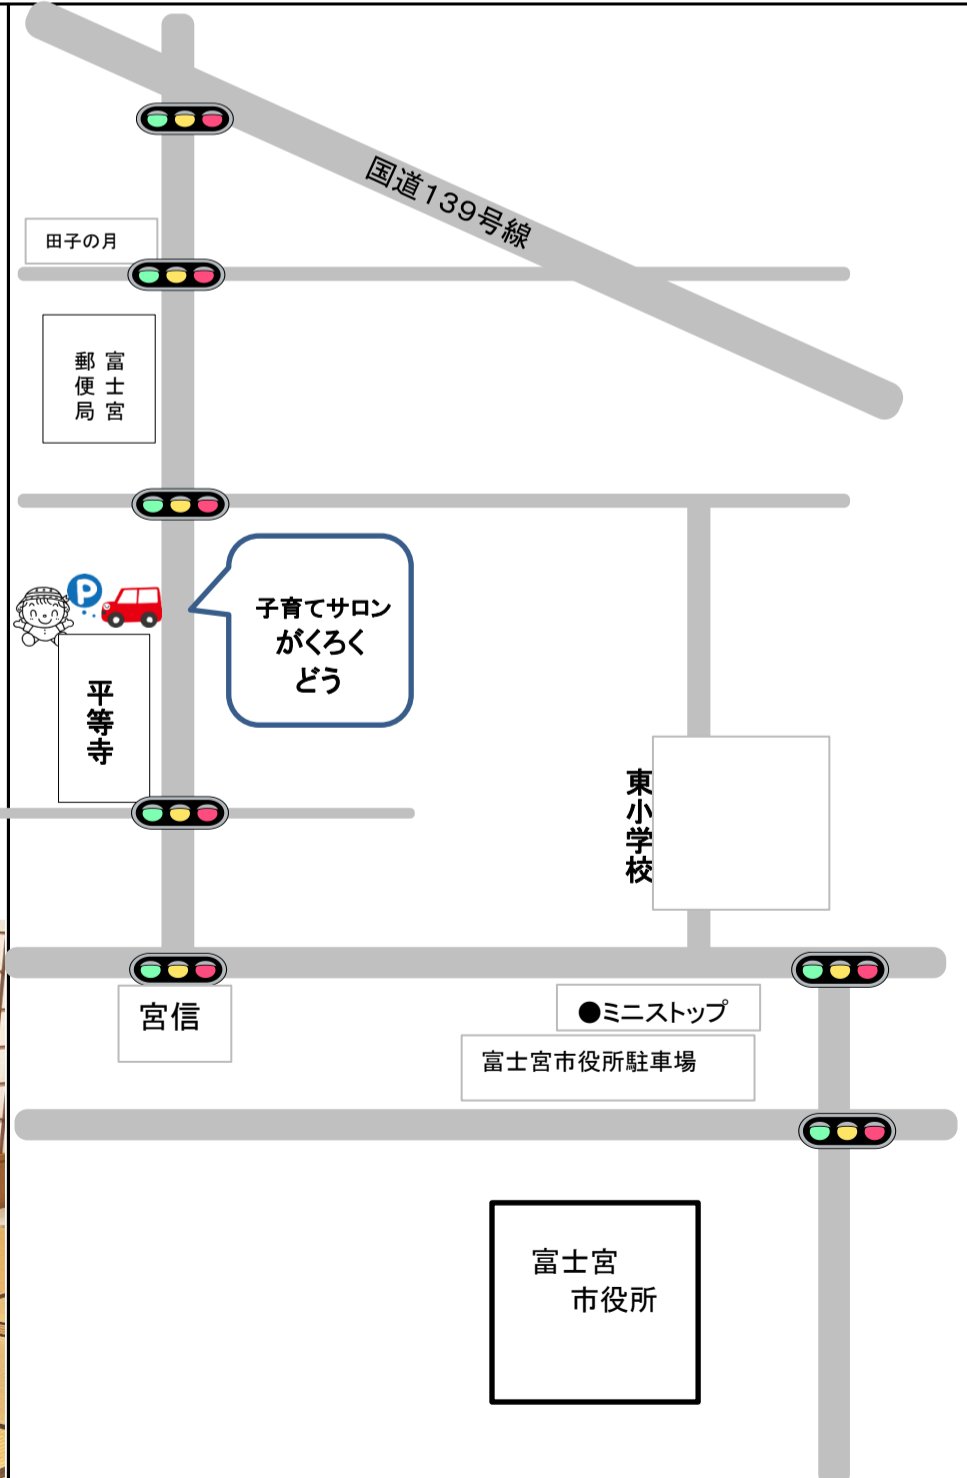

# 子育てサロン活動紹介

子育てサロン 名称	<b>子育てサロン 白尾</b>
会場	<b>野中二区区民館</b>
会場住所	<b>富士宮市 野中東町 84</b>
(地区社協エリア) 担当保育園	<b>(大宮西) 西保育園</b>
開催日	<b>第3火曜日</b> <b>9:30~11:30</b>

# 子育てサロン活動紹介

子育てサロン 名称	<b>子育てサロン おっきい和</b>
会場	<b>大岩3区区民館</b>
会場住所	<b>富士宮市 大岩 496</b>
(地区社協エリア) 担当保育園	<b>(富士根南) 大岩明倫保育園</b>
開催日	<b>第3水曜日 10:00~11:30</b>

# 子育てサロン活動紹介

子育てサロン 名称	<b>子育てサロン がくろくどう</b>
会場	<b>平等寺 檀信徒会館</b>
会場住所	<b>富士宮市 東町4-24</b>
(地区社協エリア) 担当保育園	<b>(大宮東) 大宮保育園</b>
開催日	<b>第2水曜日</b> <b>10:00~11:30</b>

広い和室でのびのび遊べるよ！！