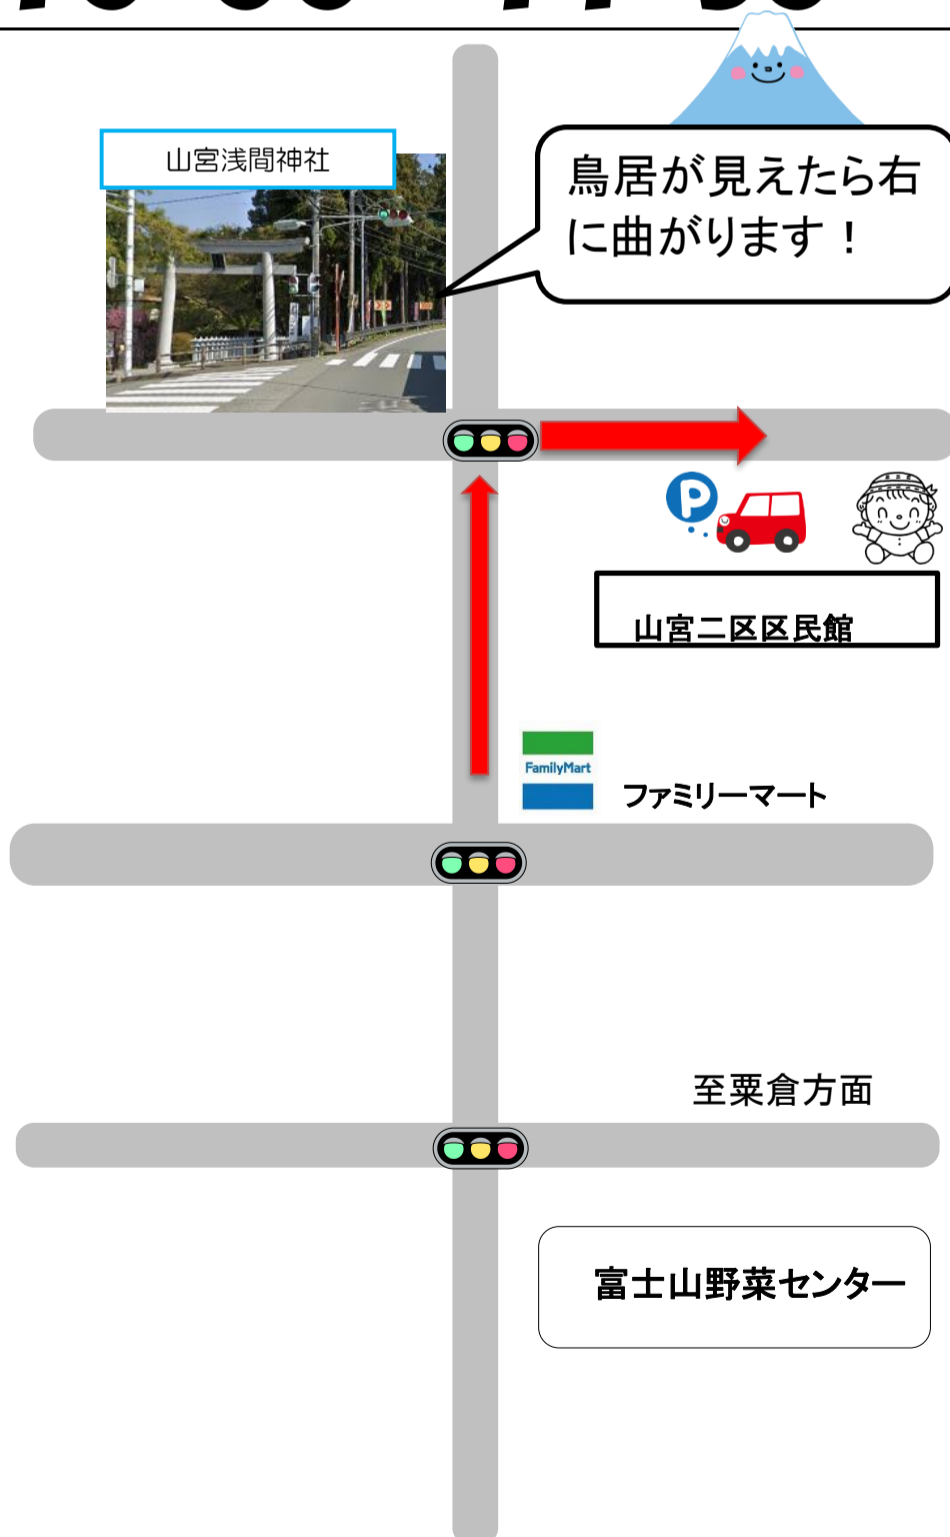

子育てサロン 名称	子育てサロンなごみごきげんキッズ
会場	山宮二区区民館
会場住所	富士宮市 山宮531-6
(地区社協エリア) 担当保育園	(北山・山宮) 山宮保育園
開催日	第1木曜日 10:00~11:30