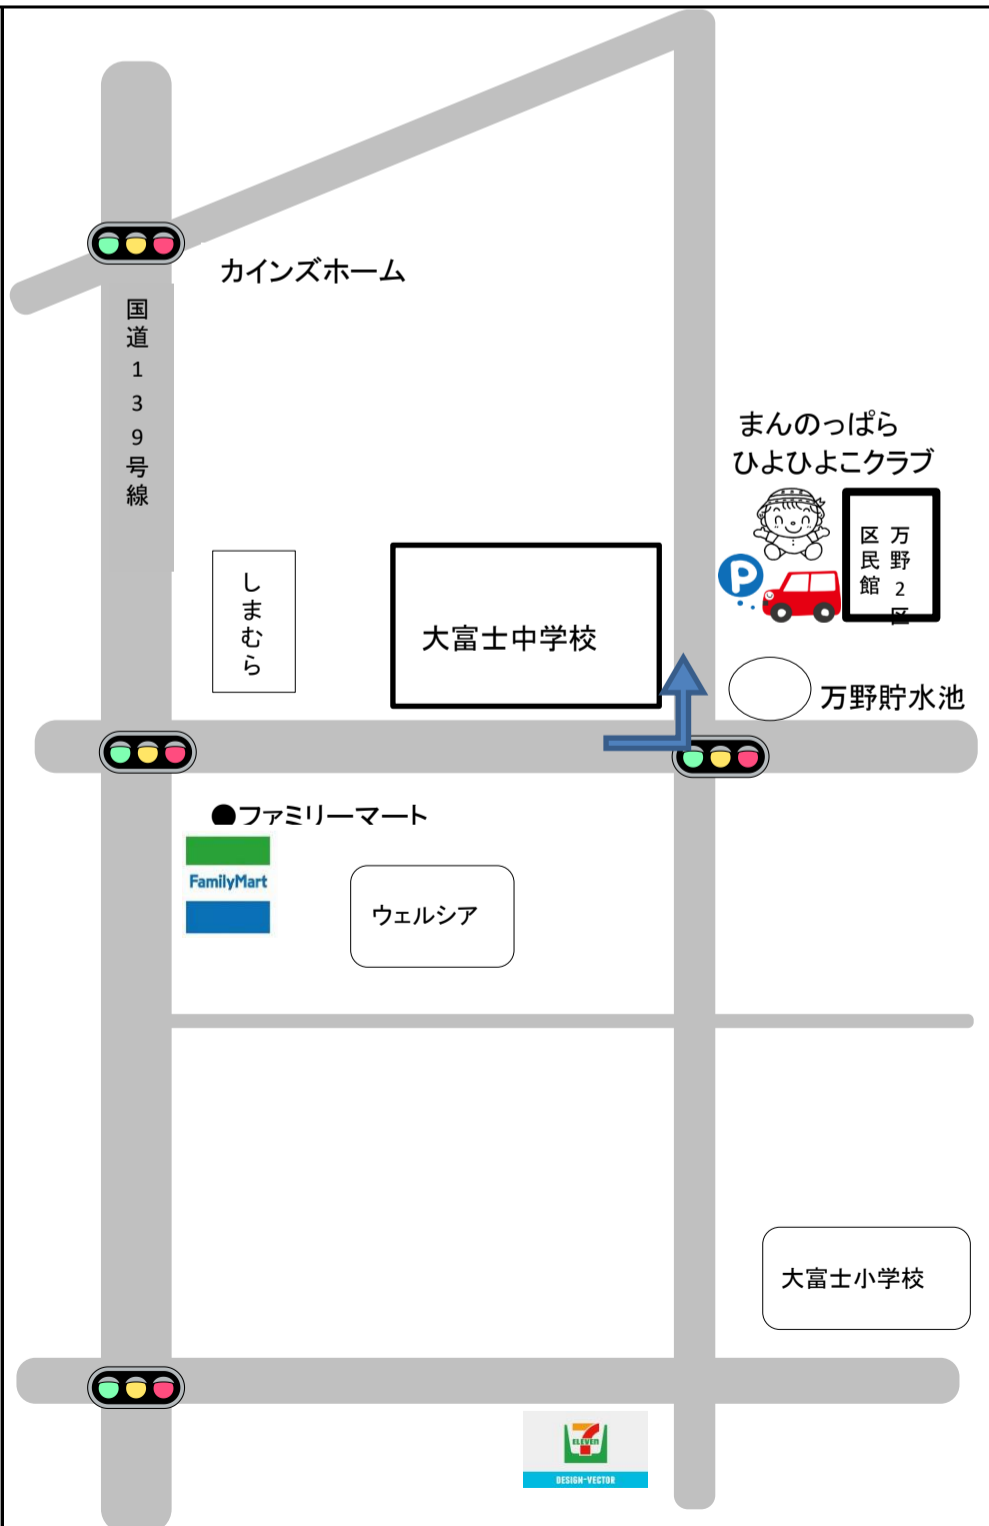

# 子育てサロン活動紹介

子育てサロン 名称	<b>根ねっ子サロン</b>
会場	<b>富士根交流センター</b>
会場住所	<b>富士宮市 1661-1</b>
(地区社協エリア) 担当保育園	<b>(富士根南) 富士根保育園</b>
開催日	<b>第1・3木曜日 9:30~11:45</b>

# 子育てサロン活動紹介

子育てサロン 名称	<b>すくすくサロン ゆずっ子</b>
会場	<b>富士山縄文の里 大鹿館</b>
会場住所	<b>富士宮市 大鹿窪 1556</b>
(地区社協エリア) 担当保育園	<b>(柚野) 柚野保育園</b>
開催日	<b>第2木曜日 10:00~11:30</b>

# 子育てサロン活動紹介

子育てサロン 名称	<b>まんのっぱらひよこクラブ</b>
会場	<b>万野2区区民館</b>
会場住所	<b>富士宮市 万野原新田 4114-10</b>
(地区社協エリア) 担当保育園	<b>(大富士) 大富士保育園</b>
開催日	<b>第2火曜日 10:00~11:00</b>

# 子育てサロン活動紹介

子育てサロン 名称	<b>子育てサロン 白尾</b>
会場	<b>野中二区区民館</b>
会場住所	<b>富士宮市 野中東町 84</b>
(地区社協エリア) 担当保育園	<b>(大宮西) 西保育園</b>
開催日	<b>第3火曜日</b> <b>9:30~11:30</b>