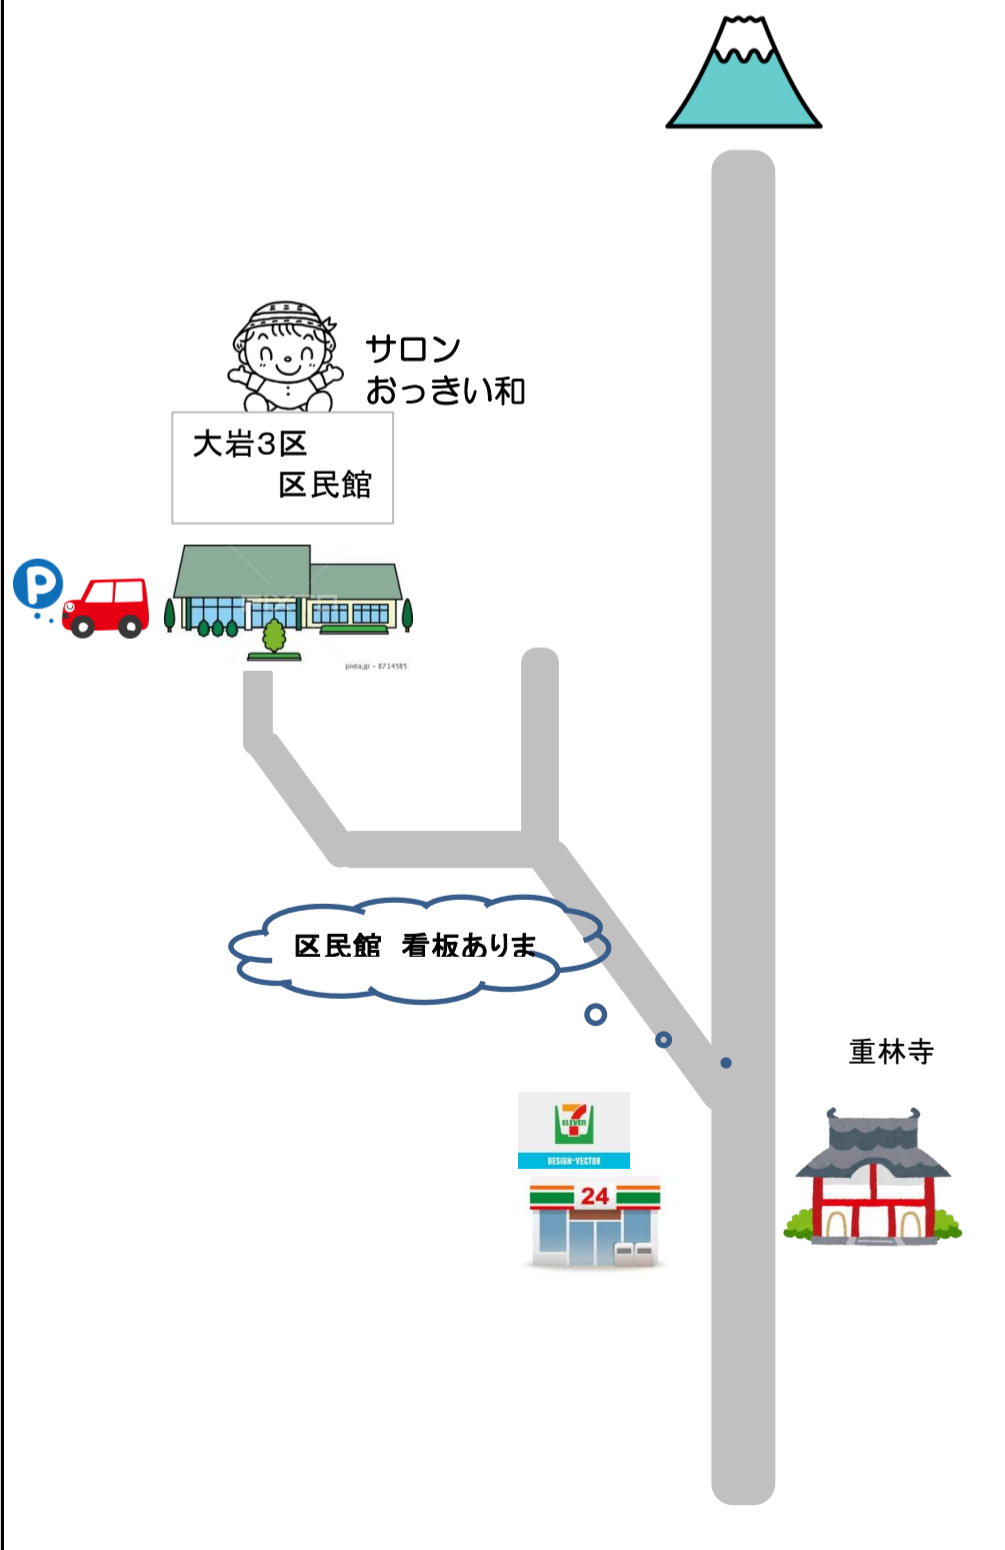

# 子育てサロン活動紹介

子育てサロン 名称	<b>まんのっぱらひよこクラブ</b>
会場	<b>万野2区区民館</b>
会場住所	<b>富士宮市 万野原新田 4114-10</b>
(地区社協エリア) 担当保育園	<b>(大富士) 大富士保育園</b>
開催日	<b>第2火曜日 10:00~11:00</b>

# 子育てサロン活動紹介

子育てサロン 名称	<b>子育てサロン 白尾</b>
会場	<b>野中二区区民館</b>
会場住所	<b>富士宮市 野中東町 84</b>
(地区社協エリア) 担当保育園	<b>(大宮西) 西保育園</b>
開催日	<b>第3火曜日</b> <b>9:30~11:30</b>

# 子育てサロン活動紹介

子育てサロン 名称	<b>子育てサロン おっきい和</b>
会場	<b>大岩3区区民館</b>
会場住所	<b>富士宮市 大岩 496</b>
(地区社協エリア) 担当保育園	<b>(富士根南) 大岩明倫保育園</b>
開催日	<b>第3水曜日 10:00~11:30</b>

# 子育てサロン活動紹介

子育てサロン 名称	<b>子育てサロン がくろくどう</b>
会場	<b>平等寺 檀信徒会館</b>
会場住所	<b>富士宮市 東町4-24</b>
(地区社協エリア) 担当保育園	<b>(大宮東) 大宮保育園</b>
開催日	<b>第2水曜日</b> <b>10:00~11:30</b>

広い和室でのびのび遊べるよ！！