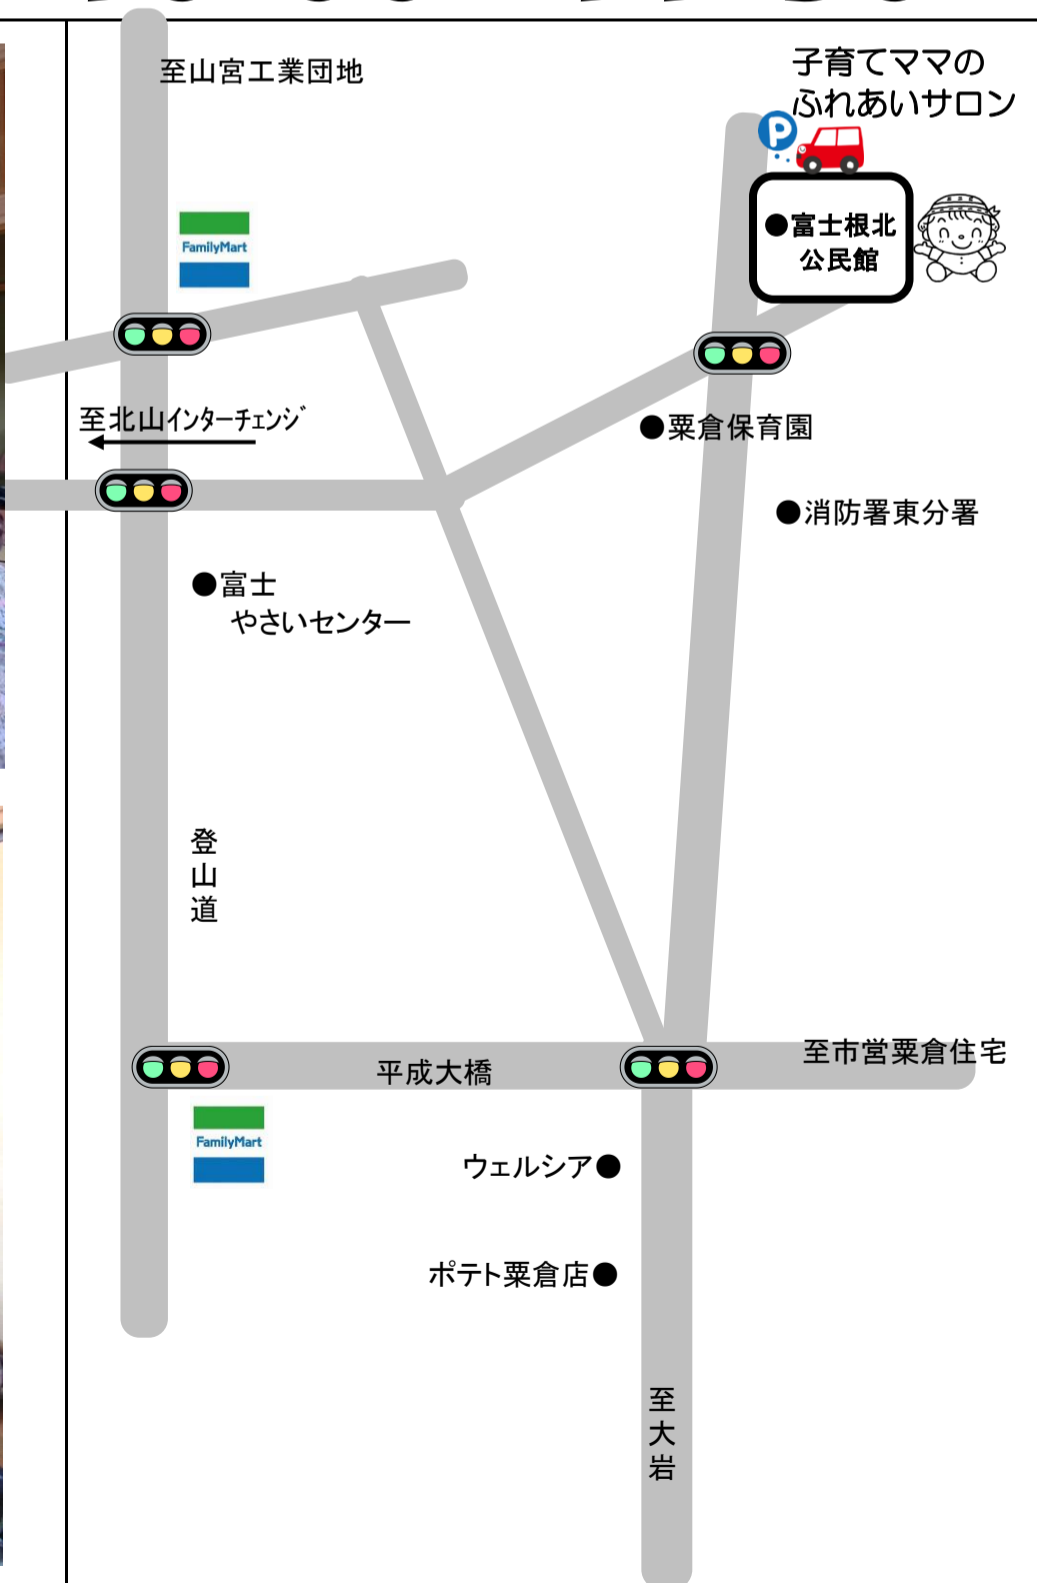

# 子育てサロン活動紹介

子育てサロン 名称	<b>芝川すくすくクラブ</b>
会場	<b>芝川公民館 内房分館</b>
会場住所	<b>富士宮市 内房 3903-1</b>
(地区社協エリア) 担当保育園	<b>(芝川) 柚野保育園</b>
開催日	<b>毎週金曜日</b> <b>10:00~12:00</b>

# 子育てサロン活動紹介

子育てサロン 名称	<b>ふれあいサロン どんぐり</b>
会場	<b>宮原一区区民館</b>
会場住所	<b>富士宮市 宮原 497-19</b>
(地区社協エリア) 担当保育園	<b>(大富士) あすなろ園</b>
開催日	<b>第2金曜日 9:30~11:30</b>

# 子育てサロン活動紹介

子育てサロン 名称	<b>子育てママの ふれあいサロン</b>
会場	<b>富士根北公民館</b>
会場住所	<b>富士宮市 栗倉 347-1</b>
(地区社協エリア) 担当保育園	<b>(富士根北) 栗倉保育園</b>
開催日	<b>第3火曜日</b> <b>10:00~11:30</b>

# 子育てサロン活動紹介

子育てサロン 名称	<b>ぽっかぽかサロンよどしっ子</b>
会場	<b>淀師区区民館</b>
会場住所	<b>富士宮市 淀師 618</b>
(地区社協エリア) 担当保育園	<b>(富丘) 北山保育園</b>
開催日	<b>第4木曜日</b> <b>10:00~11:30</b>