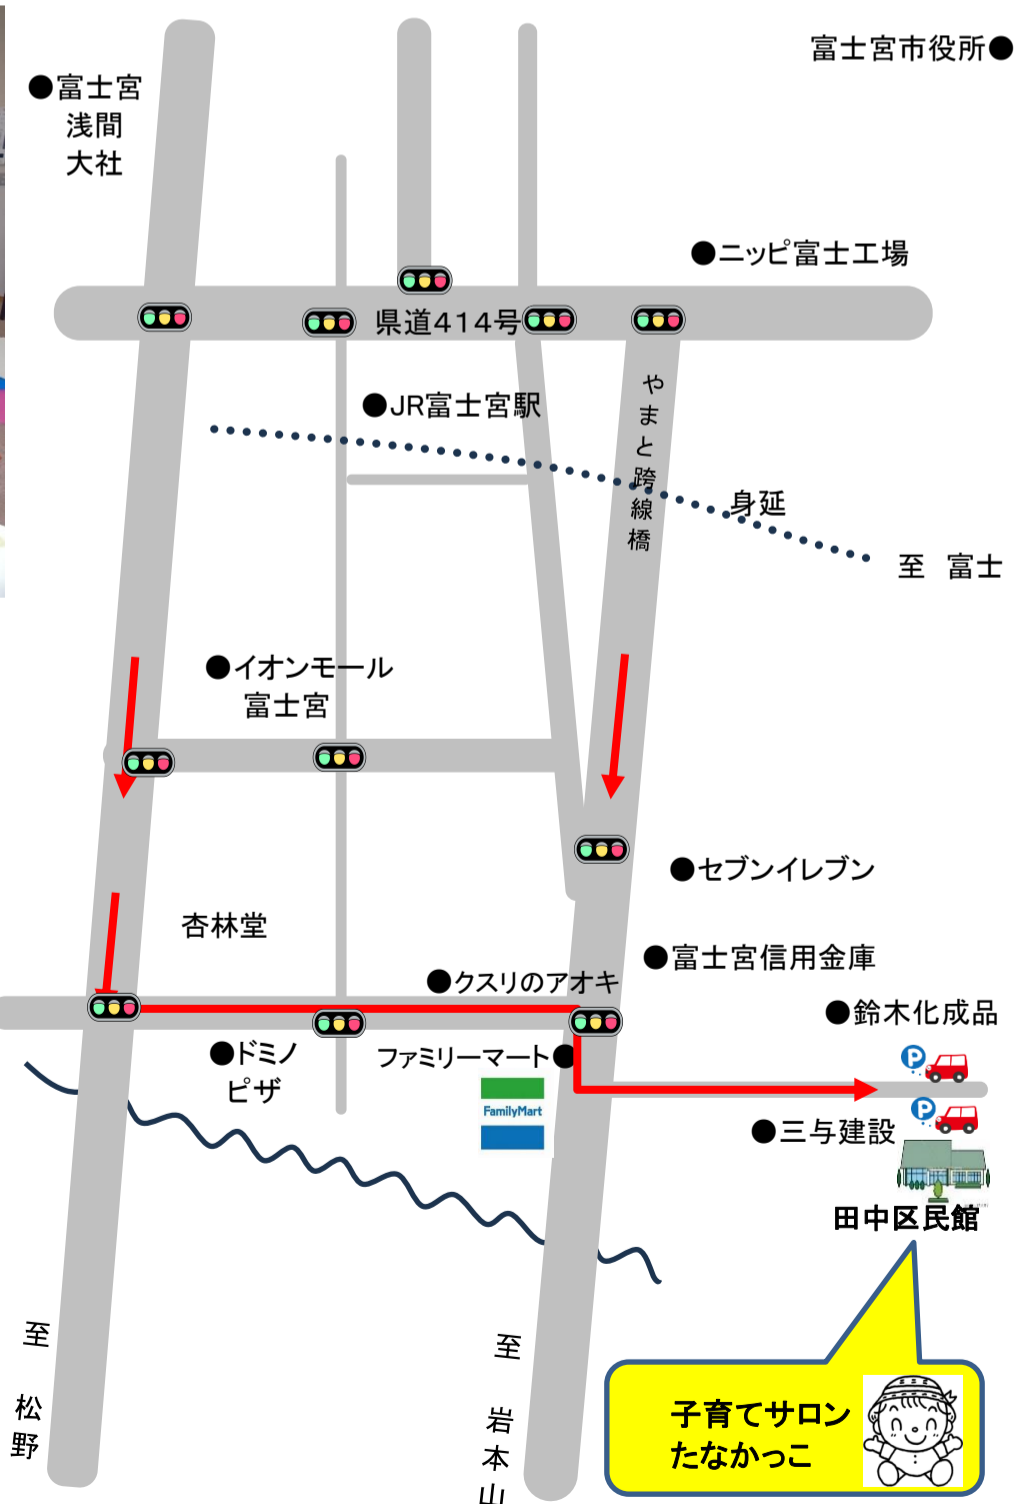

# 子育てサロン活動紹介

子育てサロン 名称	<b>子育てサロン がくろくどう</b>
会場	<b>平等寺 檀信徒会館</b>
会場住所	<b>富士宮市 東町4-24</b>
(地区社協エリア) 担当保育園	<b>(大宮東) 大宮保育園</b>
開催日	<b>第2水曜日</b> <b>10:00~11:30</b>

広い和室でのびのび遊べるよ！！

# 子育てサロン活動紹介

子育てサロン 名称	子育てサロン「いーばしょ」
会場	富丘交流センター
会場住所	富士宮市 青木 300-1
(地区社協エリア) 担当保育園	(富丘) 西保育園
開催日	第2火曜日 9:45~11:30

# 子育てサロン活動紹介

子育てサロン 名称	<b>子育てサロン かみいで</b>
会場	<b>上井出区民館</b>
会場住所	<b>富士宮市 上井出631</b>
(地区社協エリア) 担当保育園	<b>(上井出) 井之頭保育園</b>
開催日	<b>第4木曜日 10:00~11:45</b>

# 子育てサロン活動紹介

子育てサロン 名称	<b>子育てサロン たなかつこ</b>
会場	<b>田中区民館</b>
会場住所	<b>富士宮市 源道寺町300</b>
(地区社協エリア) 担当保育園	<b>(大宮東) 大富士保育園</b>
開催日	<b>第4水曜日 10:00~11:30</b>

木のおもちゃ  
動くおもちゃ  
おままごと・・・  
と各コーナーに分か  
と遊びたい場所が  
いっぱい!