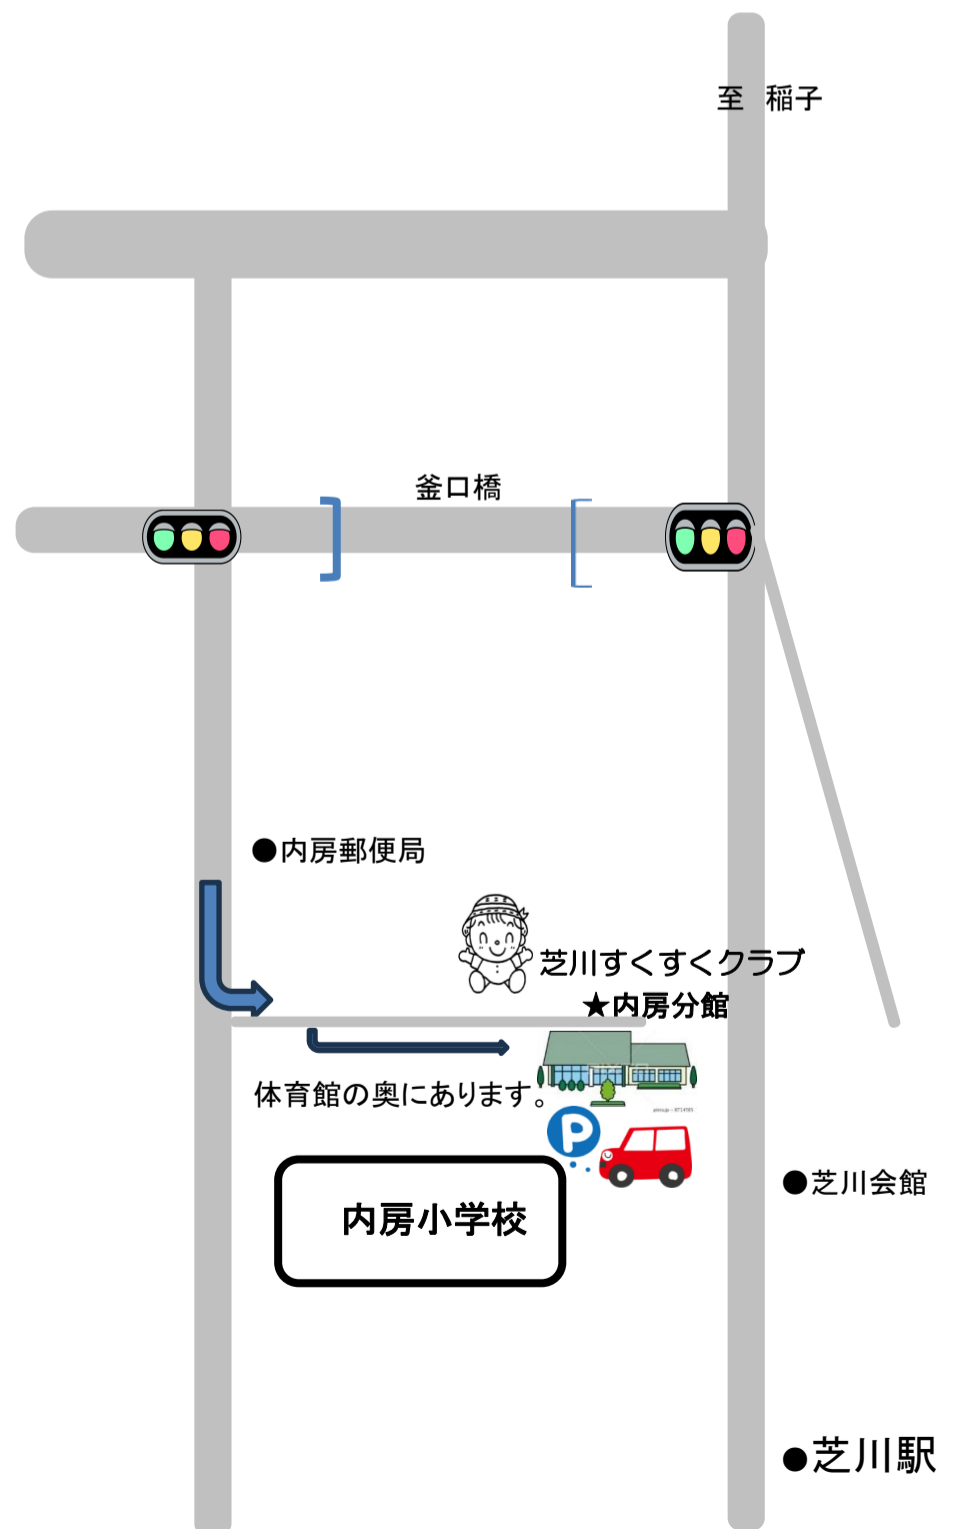

# 子育てサロン活動紹介

子育てサロン 名称	<b>子育てサロン 黒田</b>
会場	<b>黒田区民館・八幡宮</b>
会場住所	<b>富士宮市 黒田 242</b>
(地区社協エリア) 担当保育園	<b>(大宮東) 大宮保育園</b>
開催日	<b>第2・第4月曜日 10:00~11:30</b>

大きな銀杏の木がお出迎えしてくれます。  
会場は1階和室です

# 子育てサロン活動紹介

子育てサロン 名称	<b>芝川すくすくクラブ</b>
会場	<b>芝川公民館 内房分館</b>
会場住所	<b>富士宮市 内房 3903-1</b>
(地区社協エリア) 担当保育園	<b>(芝川) 柚野保育園</b>
開催日	<b>毎週金曜日</b> <b>10:00~12:00</b>

# 子育てサロン活動紹介

子育てサロン 名称	<b>子育てママの ふれあいサロン</b>
会場	<b>富士根北公民館</b>
会場住所	<b>富士宮市 栗倉 347-1</b>
(地区社協エリア) 担当保育園	<b>(富士根北) 栗倉保育園</b>
開催日	<b>第3火曜日</b> <b>10:00~11:30</b>