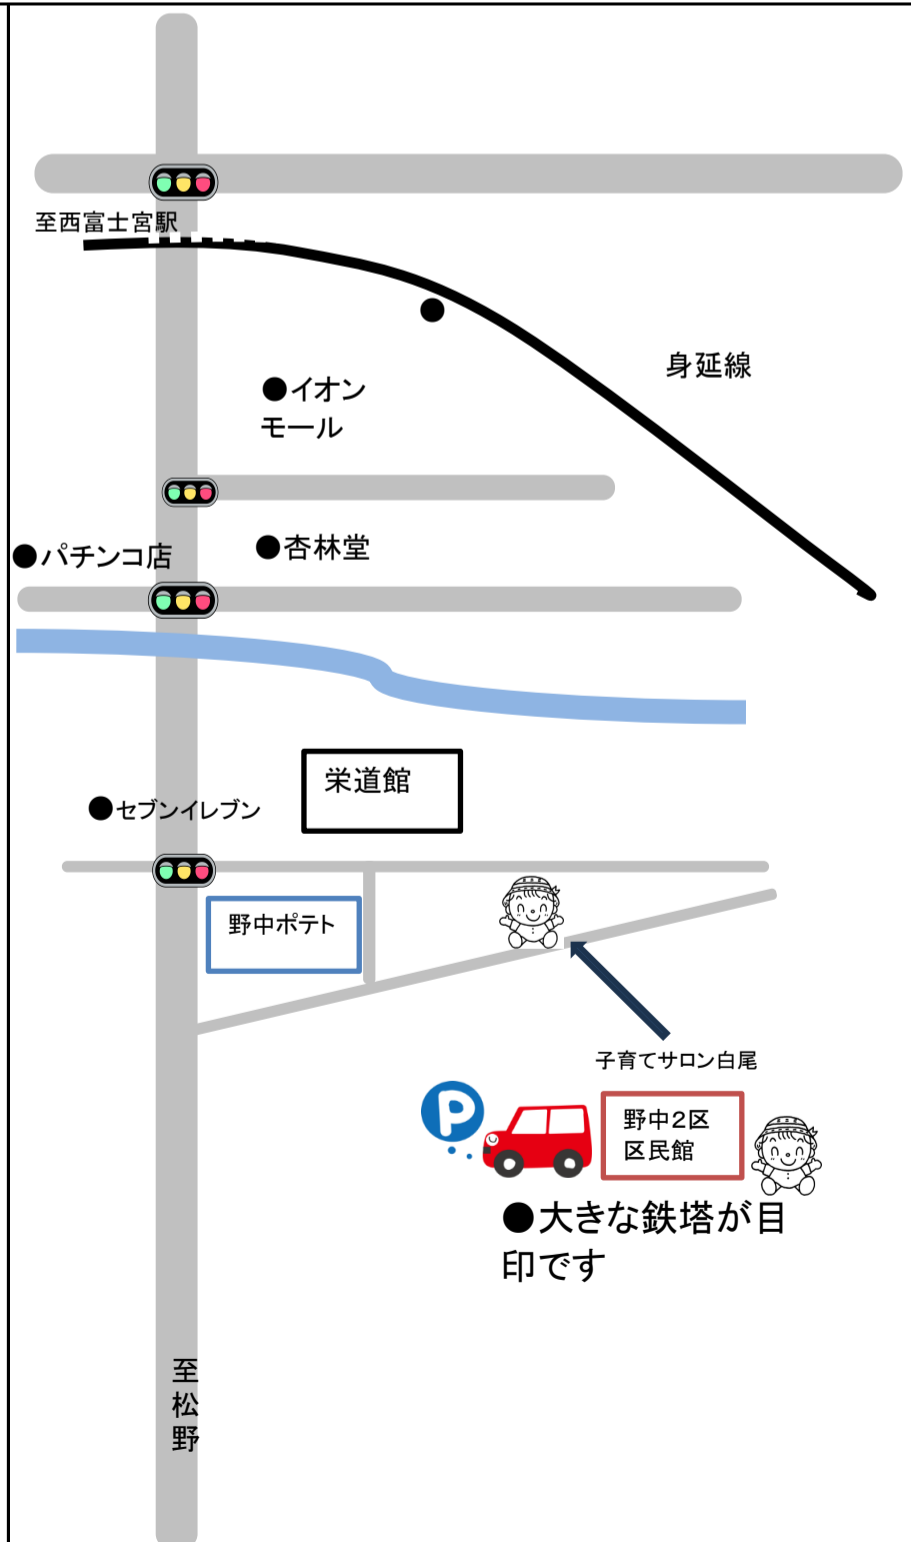

# 子育てサロン活動紹介

子育てサロン 名称	<b>すくすくサロン ゆずっ子</b>
会場	<b>富士山縄文の里 大鹿館</b>
会場住所	<b>富士宮市 大鹿窪 1556</b>
(地区社協エリア) 担当保育園	<b>(柚野) 柚野保育園</b>
開催日	<b>第2木曜日 10:00~11:30</b>

# 子育てサロン活動紹介

子育てサロン 名称	<b>まんのっぱらひよこクラブ</b>
会場	<b>万野2区区民館</b>
会場住所	<b>富士宮市 万野原新田 4114-10</b>
(地区社協エリア) 担当保育園	<b>(大富士) 大富士保育園</b>
開催日	<b>第2火曜日 10:00~11:00</b>

# 子育てサロン活動紹介

子育てサロン 名称	<b>子育てサロン 白尾</b>
会場	<b>野中二区区民館</b>
会場住所	<b>富士宮市 野中東町 84</b>
(地区社協エリア) 担当保育園	<b>(大宮西) 西保育園</b>
開催日	<b>第3火曜日</b> <b>9:30~11:30</b>

# 子育てサロン活動紹介

子育てサロン 名称	<b>子育てサロン おっきい和</b>
会場	<b>大岩3区区民館</b>
会場住所	<b>富士宮市 大岩 496</b>
(地区社協エリア) 担当保育園	<b>(富士根南) 大岩明倫保育園</b>
開催日	<b>第3水曜日 10:00~11:30</b>