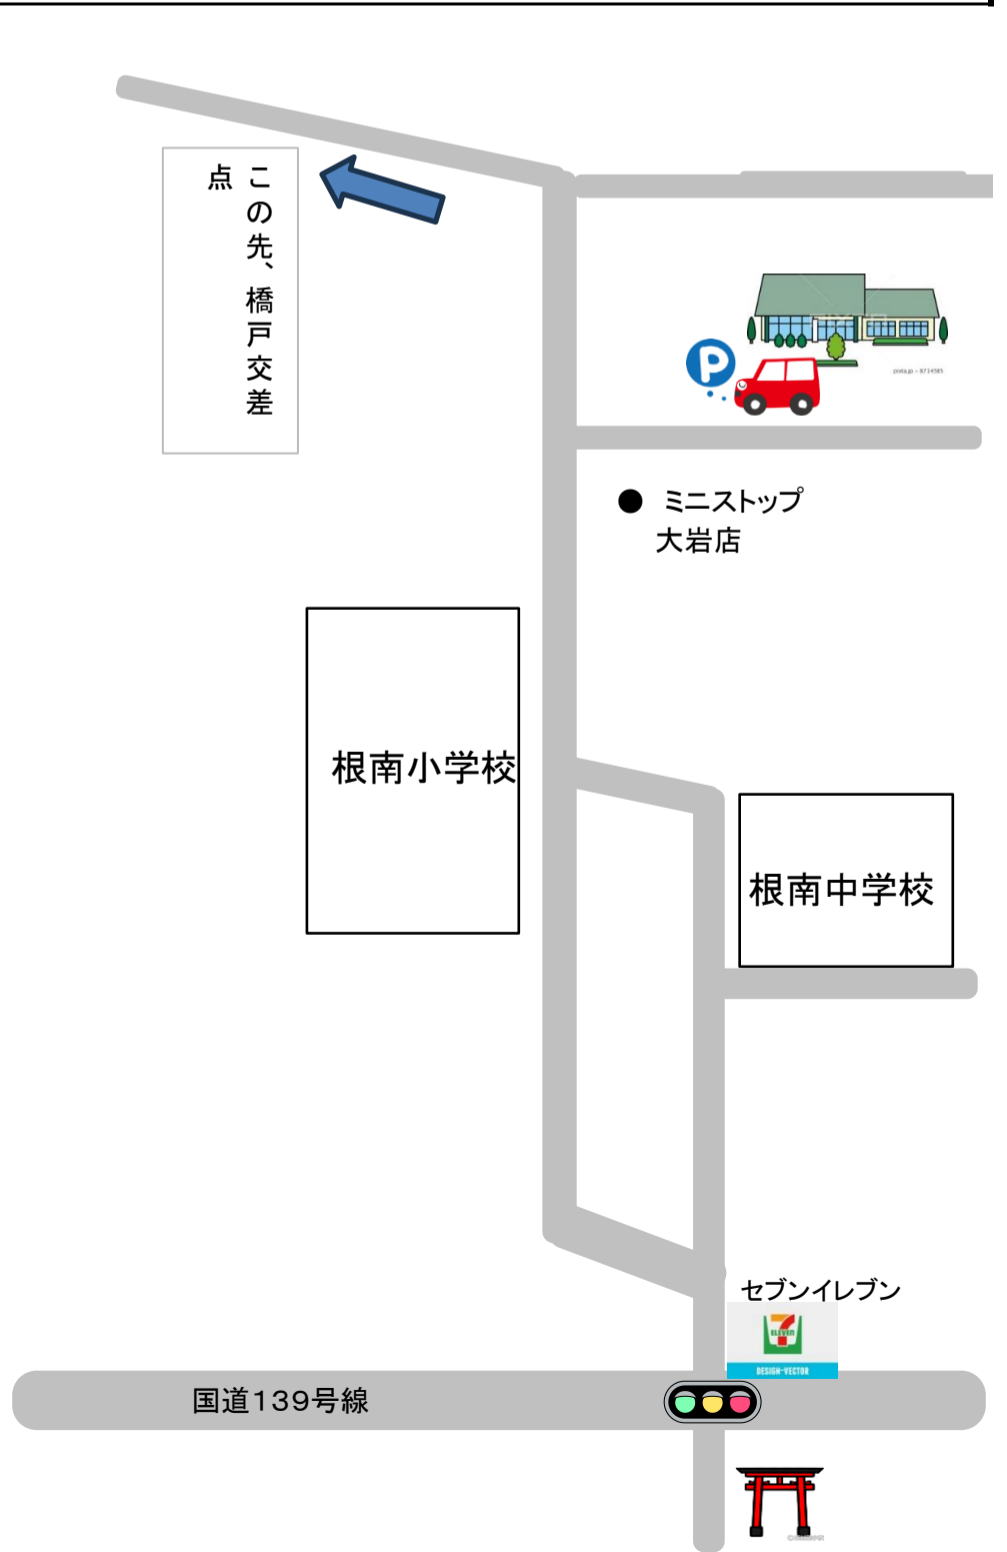

# 子育てサロン活動紹介

子育てサロン 名称	子育てサロン ハッピーバースデイ
会場	黒田小学校東隣公共施設
会場住所	富士宮市 星山 983-2
(地区社協エリア) 担当保育園	(大宮東) 富士根保育園
開催日	毎月1回水曜日 (社会福祉協議会ホームページ確認) <b>10:00~11:30</b>

# 子育てサロン活動紹介

子育てサロン 名称	<b>子育てサロン きたやま</b>
会場	<b>北山会館</b>
会場住所	<b>富士宮市 北山 1584-1</b>
(地区社協エリア) 担当保育園	<b>(北山) 上井出保育園</b>
開催日	<b>第3金曜日 10:00~11:30</b>

元気！元気！  
タイム」で体を  
いっぱい動か  
そう。

# 子育てサロン活動紹介

子育てサロン 名称	<b>根ねっ子サロン</b>
会場	<b>富士根交流センター</b>
会場住所	<b>富士宮市 1661-1</b>
(地区社協エリア) 担当保育園	<b>(富士根南) 富士根保育園</b>
開催日	<b>第1・3木曜日 9:30~11:45</b>

# 子育てサロン活動紹介

子育てサロン 名称	<b>すくすくサロン ゆずっ子</b>
会場	<b>富士山縄文の里 大鹿館</b>
会場住所	<b>富士宮市 大鹿窪 1556</b>
(地区社協エリア) 担当保育園	<b>(柚野) 柚野保育園</b>
開催日	<b>第2木曜日 10:00~11:30</b>