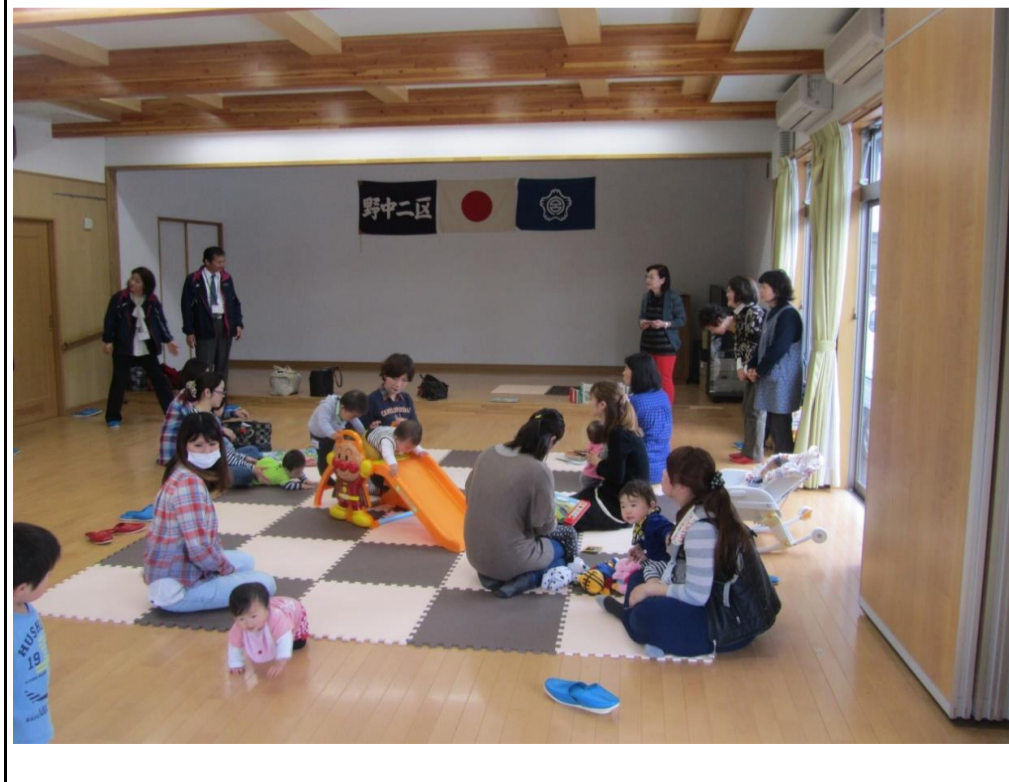

# 子育てサロン活動紹介

子育てサロン 名称	<b>すくすくサロン ゆずっ子</b>
会場	<b>富士山縄文の里 大鹿館</b>
会場住所	<b>富士宮市 大鹿窪 1556</b>
(地区社協エリア) 担当保育園	<b>(柚野) 柚野保育園</b>
開催日	<b>第2木曜日 10:00~11:30</b>

# 子育てサロン活動紹介

子育てサロン 名称	<b>まんのっぱらひよこクラブ</b>
会場	<b>万野2区区民館</b>
会場住所	<b>富士宮市 万野原新田 4114-10</b>
(地区社協エリア) 担当保育園	<b>(大富士) 大富士保育園</b>
開催日	<b>第2火曜日 10:00~11:00</b>

# 子育てサロン活動紹介

子育てサロン 名称	<b>子育てサロン 白尾</b>
会場	<b>野中二区区民館</b>
会場住所	<b>富士宮市 野中東町 84</b>
(地区社協エリア) 担当保育園	<b>(大宮西) 西保育園</b>
開催日	<b>第3火曜日</b> <b>9:30~11:30</b>