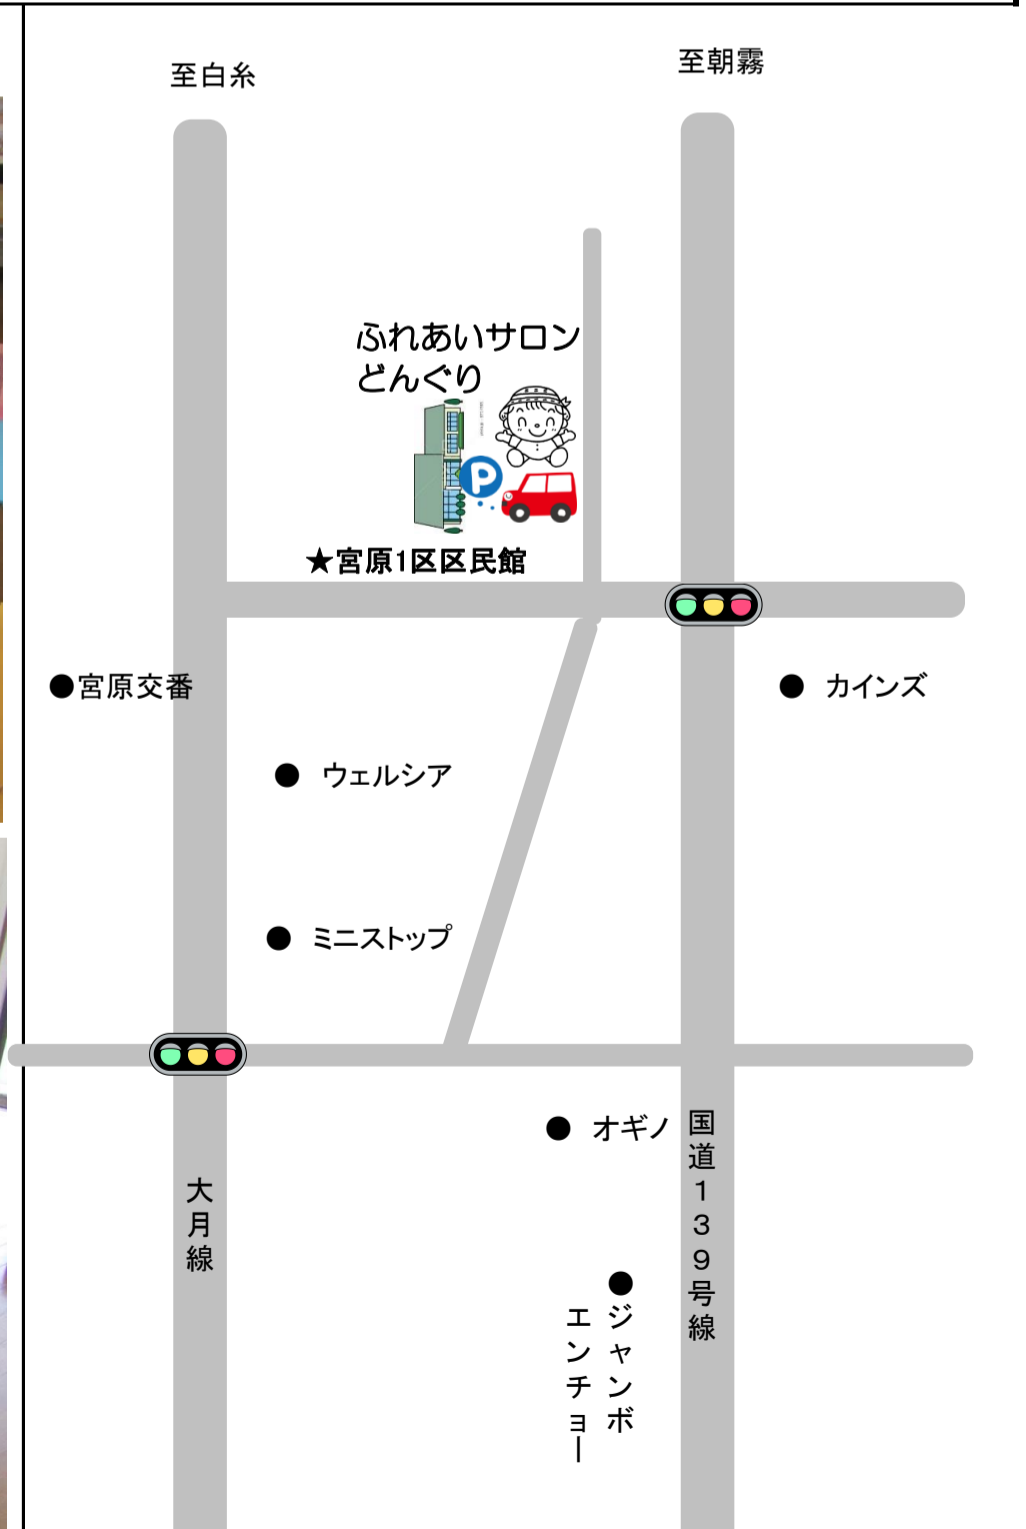

# 子育てサロン活動紹介

子育てサロン 名称	<b>子育てサロン 黒田</b>
会場	<b>黒田区民館・八幡宮</b>
会場住所	<b>富士宮市 黒田 242</b>
(地区社協エリア) 担当保育園	<b>(大宮東) 大宮保育園</b>
開催日	<b>第2・第4月曜日 10:00~11:30</b>

大きな銀杏の木がお出迎えしてくれます。  
会場は1階和室です

# 子育てサロン活動紹介

子育てサロン 名称	<b>芝川すくすくクラブ</b>
会場	<b>芝川公民館 内房分館</b>
会場住所	<b>富士宮市 内房 3903-1</b>
(地区社協エリア) 担当保育園	<b>(芝川) 柚野保育園</b>
開催日	<b>毎週金曜日</b> <b>10:00~12:00</b>

# 子育てサロン活動紹介

子育てサロン 名称	<b>ふれあいサロン どんぐり</b>
会場	<b>宮原一区区民館</b>
会場住所	<b>富士宮市 宮原 497-19</b>
(地区社協エリア) 担当保育園	<b>(大富士) あすなろ園</b>
開催日	<b>第2金曜日 9:30~11:30</b>

# 子育てサロン活動紹介

子育てサロン 名称	<b>子育てママの ふれあいサロン</b>
会場	<b>富士根北公民館</b>
会場住所	<b>富士宮市 栗倉 347-1</b>
(地区社協エリア) 担当保育園	<b>(富士根北) 栗倉保育園</b>
開催日	<b>第3火曜日</b> <b>10:00~11:30</b>