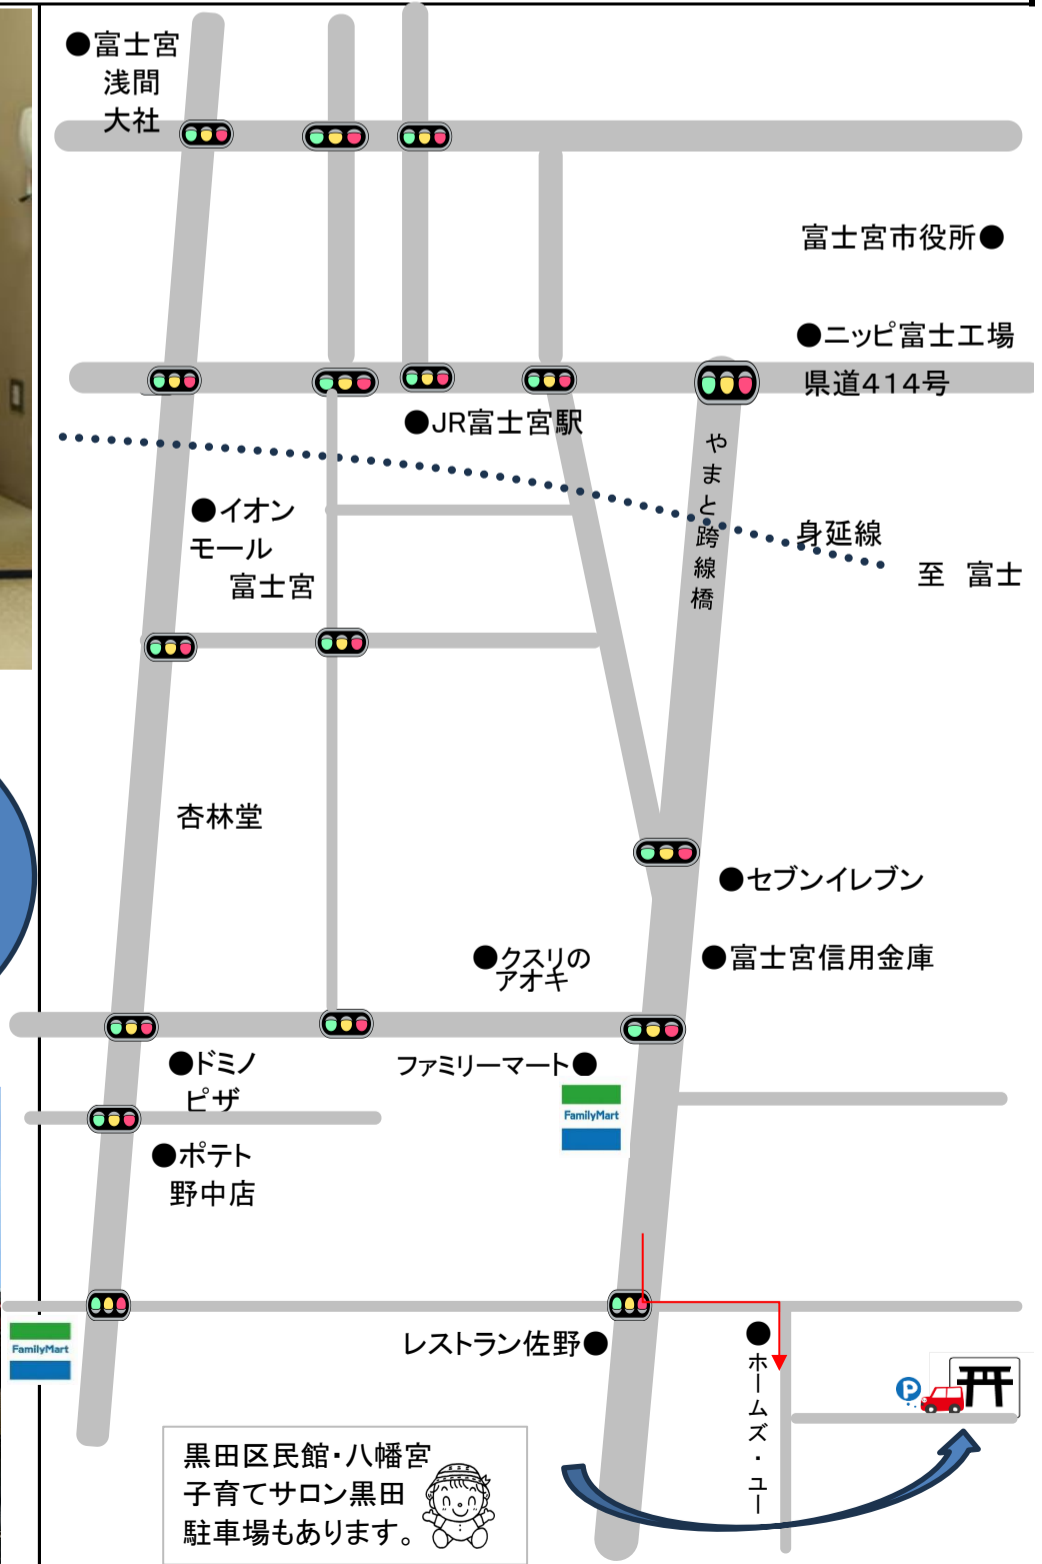

# 子育てサロン活動紹介

子育てサロン 名称	<b>子育てサロン 黒田</b>
会場	<b>黒田区民館・八幡宮</b>
会場住所	<b>富士宮市 黒田 242</b>
(地区社協エリア) 担当保育園	<b>(大宮東) 大宮保育園</b>
開催日	<b>第2・第4月曜日 10:00~11:30</b>

大きな銀杏の木がお出迎えしてくれます。  
会場は1階和室です

# 子育てサロン活動紹介

子育てサロン 名称	<b>芝川すくすくクラブ</b>
会場	<b>芝川公民館 内房分館</b>
会場住所	<b>富士宮市 内房 3903-1</b>
(地区社協エリア) 担当保育園	<b>(芝川) 柚野保育園</b>
開催日	<b>毎週金曜日</b> <b>10:00~12:00</b>

# 子育てサロン活動紹介

子育てサロン 名称	<b>ふれあいサロン どんぐり</b>
会場	<b>宮原一区区民館</b>
会場住所	<b>富士宮市 宮原 497-19</b>
(地区社協エリア) 担当保育園	<b>(大富士) あすなろ園</b>
開催日	<b>第2金曜日 9:30~11:30</b>

# 子育てサロン活動紹介

子育てサロン 名称	<b>子育てママの ふれあいサロン</b>
会場	<b>富士根北公民館</b>
会場住所	<b>富士宮市 栗倉 347-1</b>
(地区社協エリア) 担当保育園	<b>(富士根北) 栗倉保育園</b>
開催日	<b>第3火曜日</b> <b>10:00~11:30</b>