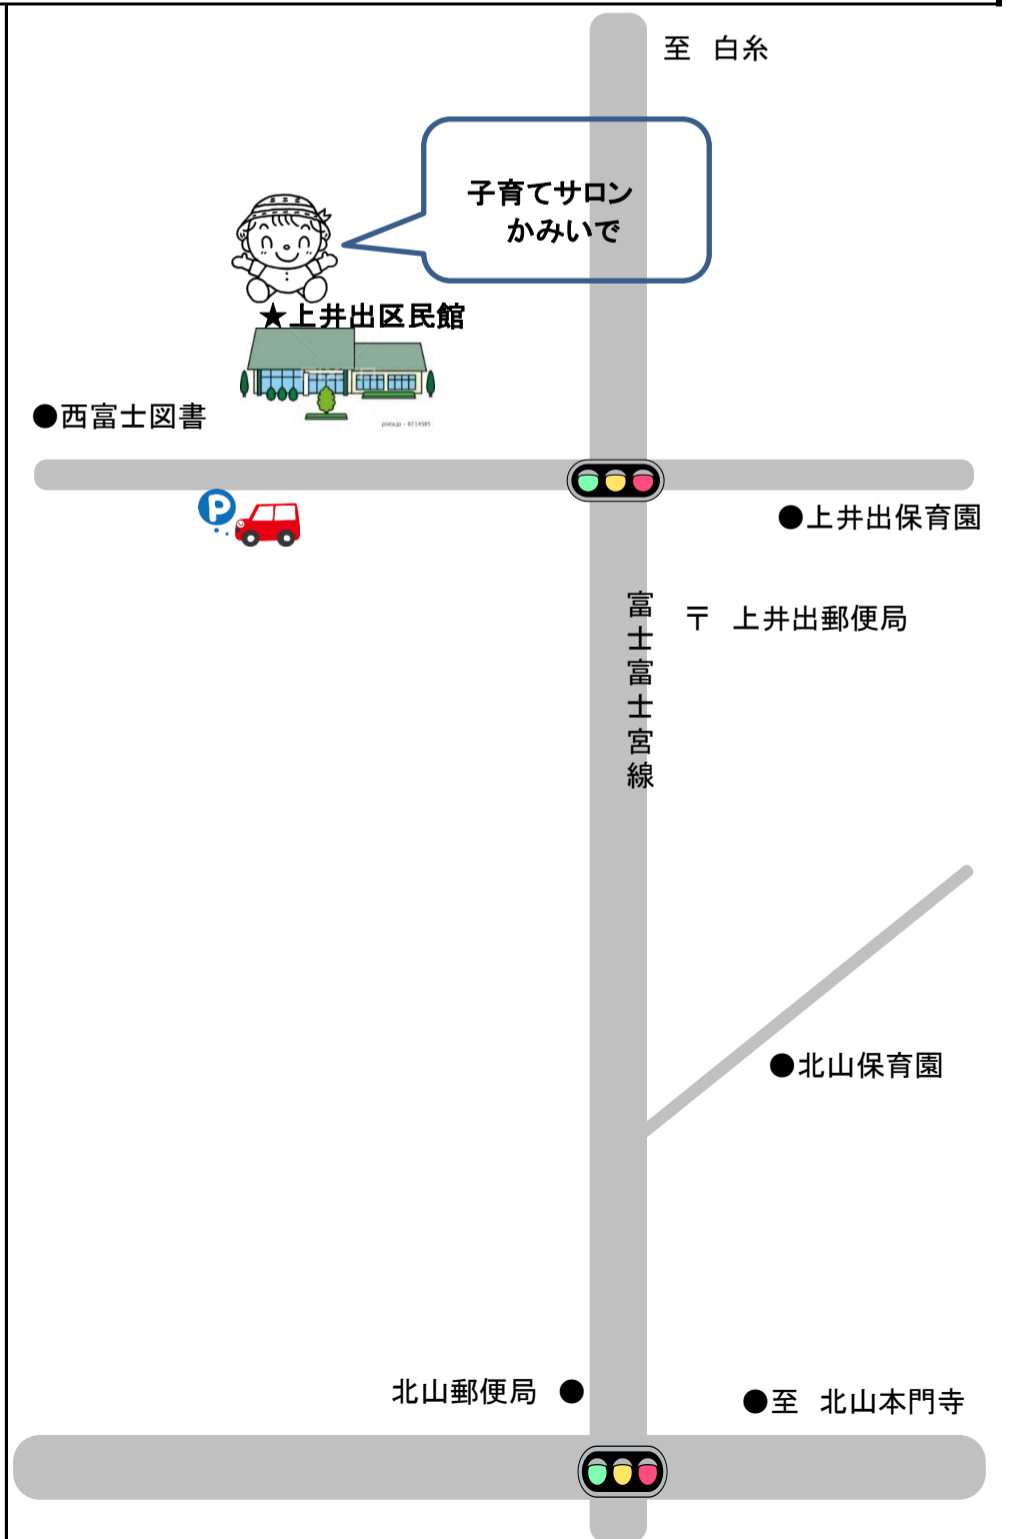

# 子育てサロン活動紹介

子育てサロン 名称	<b>子育てサロン がくろくどう</b>
会場	<b>平等寺 檀信徒会館</b>
会場住所	<b>富士宮市 東町4-24</b>
(地区社協エリア) 担当保育園	<b>(大宮東) 大宮保育園</b>
開催日	<b>第2水曜日</b> <b>10:00~11:30</b>

広い和室でのびのび遊べるよ！！

# 子育てサロン活動紹介

子育てサロン 名称	子育てサロン「いーばしょ」
会場	富丘交流センター
会場住所	富士宮市 青木 300-1
(地区社協エリア) 担当保育園	(富丘) 西保育園
開催日	第2火曜日 9:45~11:30

# 子育てサロン活動紹介

子育てサロン 名称	<b>子育てサロン かみいで</b>
会場	<b>上井出区民館</b>
会場住所	<b>富士宮市 上井出631</b>
(地区社協エリア) 担当保育園	<b>(上井出) 井之頭保育園</b>
開催日	<b>第4木曜日 10:00~11:45</b>

# 子育てサロン活動紹介

子育てサロン 名称	<b>子育てサロン たなかつこ</b>
会場	<b>田中区民館</b>
会場住所	<b>富士宮市 源道寺町300</b>
(地区社協エリア) 担当保育園	<b>(大宮東) 大富士保育園</b>
開催日	<b>第4水曜日 10:00~11:30</b>

木のおもちゃ  
動くおもちゃ  
おままごと・・・  
と各コーナーに分か  
と遊びたい場所が  
いっぱい!