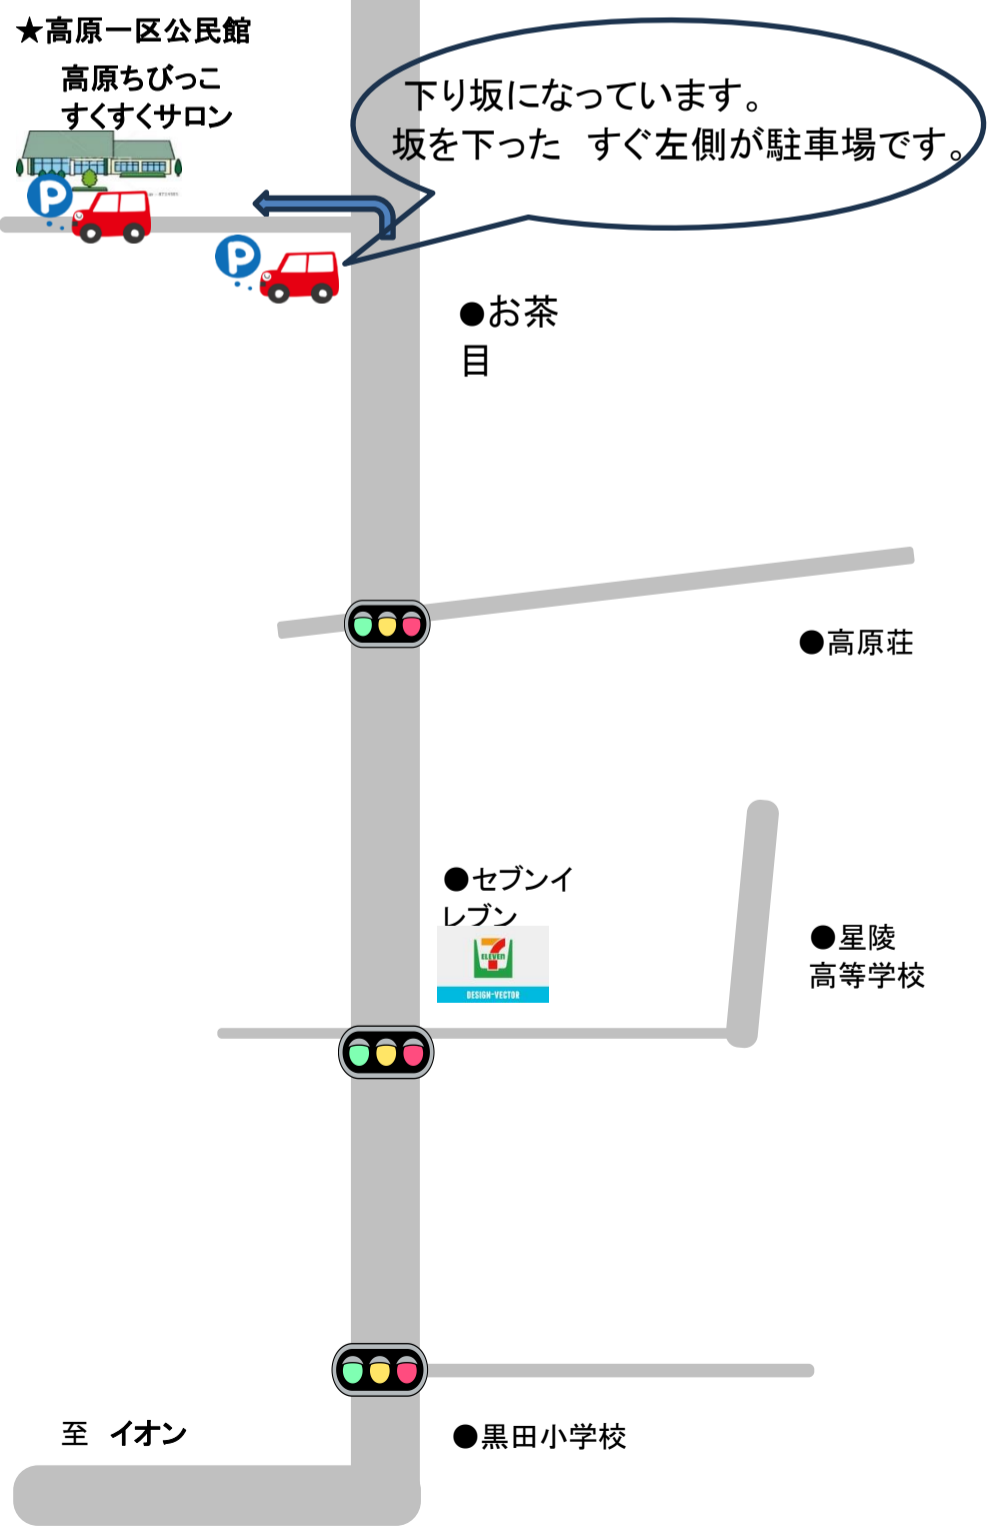

# 子育てサロン活動紹介

子育てサロン 名称	子育てサロンなごみごきげんキッズ
会場	山宮二区区民館
会場住所	富士宮市 山宮531-6
(地区社協エリア) 担当保育園	(北山・山宮) 山宮保育園
開催日	第1木曜日 10:00~11:30

# 子育てサロン活動紹介

子育てサロン 名称	<b>上野っ子すくすくサロン</b>
会場	<b>上野会館</b>
会場住所	<b>富士宮市 下条 141</b>
(地区社協エリア) 担当保育園	<b>(上野) 白糸保育園</b>
開催日	<b>第4月曜日</b> <b>10:00~11:30</b>

サロンの終わりには、読み聞かせの会『おはなしの森』さんによる読み聞かせや手遊びがあります。  
(わらべ歌は、心もほっこり♡)

# 子育てサロン活動紹介

子育てサロン 名称	<b>高原ちびっこすくすくサロン</b>
会場	<b>高原一区公民館</b>
会場住所	<b>富士宮市 山本 306-9</b>
(地区社協エリア) 担当保育園	<b>(大宮東) 明星保育園</b>
開催日	<b>第4月曜日</b> <b>10:00~11:30</b>

窓の下にはお茶畑が広がる、  
緑に囲まれたサロンです。  
富士山の眺めも最高です！！

# 子育てサロン活動紹介

子育てサロン 名称	<b>子育てサロン しろやま</b>
会場	<b>元 城山助産院敷地内</b>
会場住所	<b>富士宮市若の宮町201</b>
(地区社協エリア) 担当保育園	<b>(大宮) 大岩明倫保育園</b>
開催日	<b>第3木曜日 10:00~11:00</b>