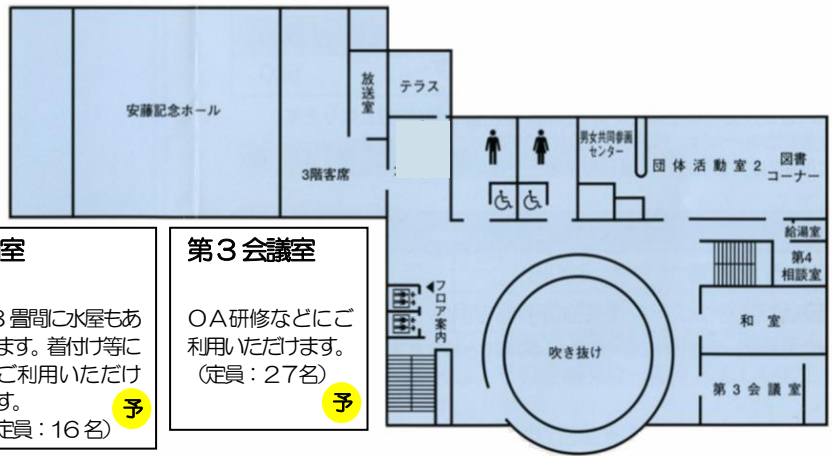

なかよしルーム
未就学児童が保護者同伴で自由に遊べます。
点訳室・録音室・朗読室もあります。

くつろぎの湯
神経痛、冷え性などに効果があります。

よみがえルーム
・リクライニングマッサージ機
・足の裏マッサージ機
・ローリングベッド
・ヘルストロンなどが、ご利用いただけます。

大広間
80畳敷きの畳の部屋になります。
通信カラオケ機器もあります。

2F

交通のご案内

公共交通機関ご利用の場合
JR身延線 富士宮駅下車
●「宮バス」
「総合福祉会館」下車
※乗車時間 外回り 15分 内回り 38分
●富士急静岡バス「白糸滝レストセンター」行他
2番線乗車⇒「鉄工団地入口」下車⇒約0.3km

3F

和室
18畳間に水屋もあります。着付け等にもご利用いただけます。
(定員: 16名) 予

第3会議室
OA研修などにご利用いただけます。
(定員: 27名) 予

安藤記念ホール
ホール
講演会・総会・研修会などにご利用いただけます。
(定員: 345名) 予

安藤記念ホール
体育館
卓球・ダンスなどにご利用いただけ、目の不自由な方の卓球台などもあります。
予

予 ※予約が必要なお部屋