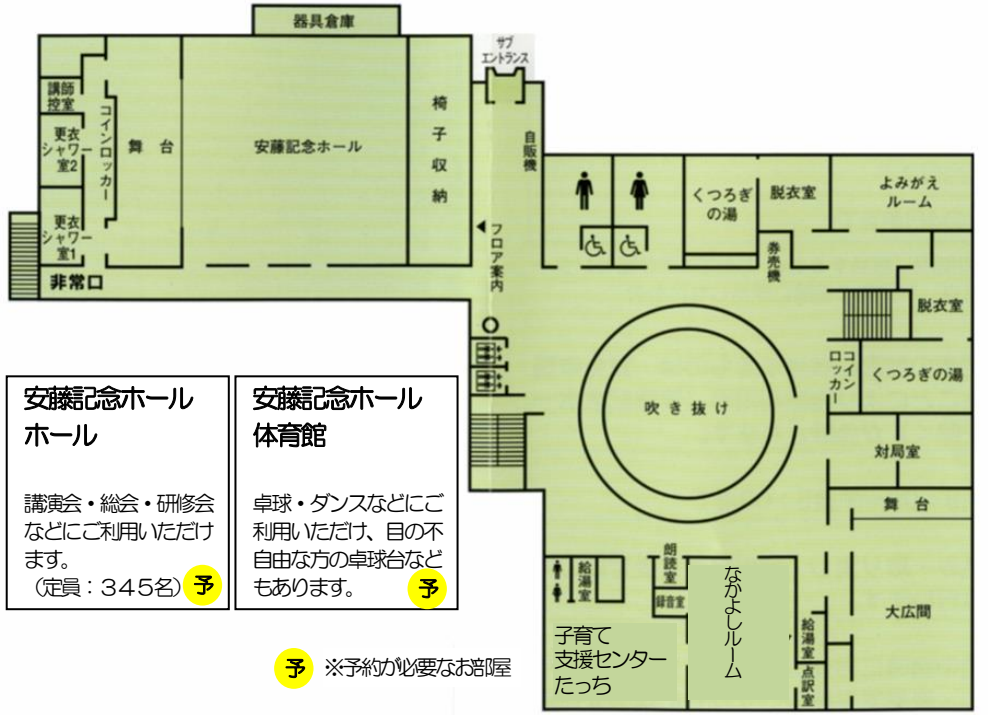

フロア案内

1F

第1・2会議室
それぞれ独立してご利用いただけます。
(定員 第1会議室 54名、第2会議室 27名) 予

調理実習室
昇降できる調理台が2台あり、音声式の電磁調理器も準備しています。
(定員 24名) 予

創作室
昇降できる作業台で、陶芸・七宝・染色などの創作活動が行えます。
(定員: 24名) 予

対局室
囲碁・将棋をお楽しみいただけます。目の不自由な方の、囲碁・将棋もご用意しています。

なかよしルーム
未就学児童が保護者同伴で自由に遊べます。
点訳室・録音室・朗読室もあります。

くつろぎの湯
神経痛、冷え性などに効果があります。

よみがえルーム
・リクライニングマッサージ機
・足の裏マッサージ機
・ローリングベッド
・ヘルストロンなどが、ご利用いただけます。

大広間
80畳敷きの畳の部屋になります。
通信カラオケ機器もあります。

2F

交通のご案内

公共交通機関ご利用の場合
JR身延線 富士宮駅下車
●「宮バス」
「総合福祉会館」下車
※乗車時間 外回り 15分 内回り 38分
●富士急静岡バス「白糸滝レストセンター」行他
2番線乗車⇒「鉄工団地入口」下車⇒約0.3km

3F

和室
18畳間に水屋もあります。着付け等にもご利用いただけます。
(定員: 16名) 予

第3会議室
OA研修などにご利用いただけます。
(定員: 27名) 予

安藤記念ホール
ホール
講演会・総会・研修会などにご利用いただけます。
(定員: 345名) 予

安藤記念ホール
体育館
卓球・ダンスなどにご利用いただけ、目の不自由な方の卓球台などもあります。
予

予 ※予約が必要なお部屋