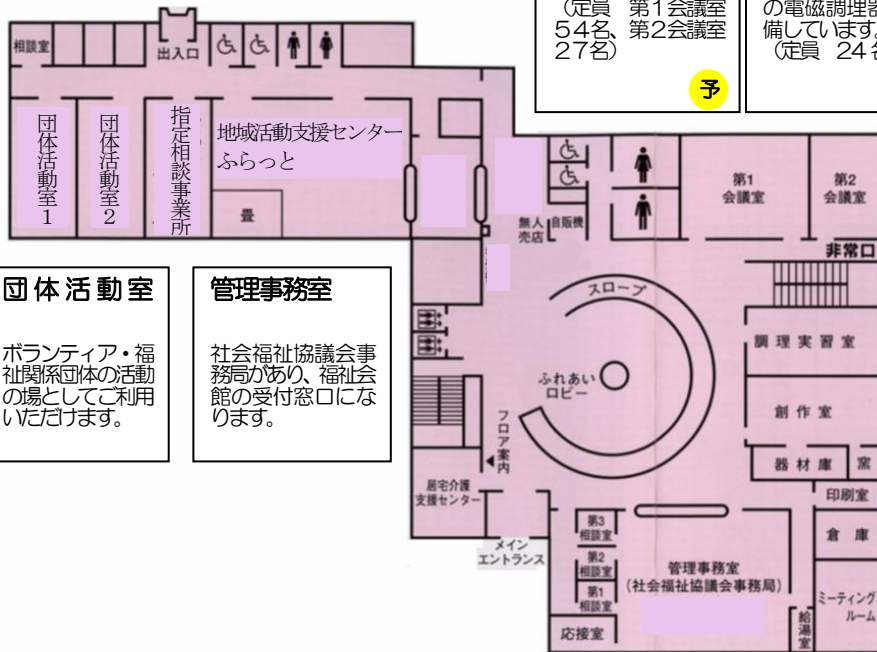

フロア案内

1F

第1・2会議室
それぞれ独立してご利用いただけます。
(定員 第1会議室 54名、第2会議室 27名) 予

調理実習室
昇降できる調理台が2台あり、音声式の電磁調理器も準備しています。
(定員 24名) 予

創作室
昇降できる作業台で、陶芸・七宝・染色などの創作活動が行えます。
(定員: 24名) 予

対局室
囲碁・将棋をお楽しみいただけます。目の不自由な方の、囲碁・将棋もご用意しています。

なかよしルーム
未就学児童が保護者同伴で自由に遊べます。
点訳室・録音室・朗読室もあります。

くつろぎの湯
神経痛、冷え性などに効果があります。

よみがえルーム
・リクライニングマッサージ機
・足の裏マッサージ機
・ローリングベッド
・ヘルストロンなどが、ご利用いただけます。

大広間
80畳敷きの畳の部屋になります。
通信カラオケ機器もあります。

2F

交通のご案内

公共交通機関ご利用の場合
JR身延線 富士宮駅下車
●「宮バス」
「総合福祉会館」下車
※乗車時間 外回り 15分 内回り 38分
●富士急静岡バス「白糸滝レストセンター」行他
2番線乗車⇒「鉄工団地入口」下車⇒約0.3km

3F

和室
18畳間に水屋もあります。着付け等にもご利用いただけます。
(定員: 16名) 予

第3会議室
OA研修などにご利用いただけます。
(定員: 27名) 予

安藤記念ホール
ホール
講演会・総会・研修会などにご利用いただけます。
(定員: 345名) 予

安藤記念ホール
体育館
卓球・ダンスなどにご利用いただけ、目の不自由な方の卓球台などもあります。
予

予 ※予約が必要なお部屋