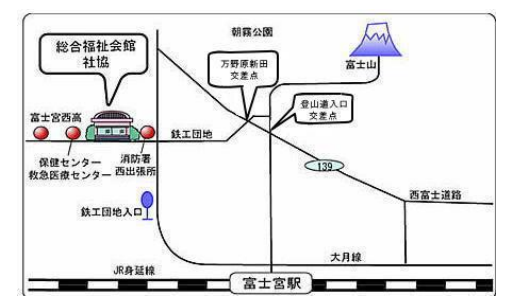

なかよしルーム
未就学児童が保護者同伴で自由に遊べます。
点訳室・録音室・朗読室もあります。

くつろぎの湯
神経痛、冷え性などに効果があります。

よみがえルーム
・リクライニングマッサージ機
・足の裏マッサージ機
・ローリングベッド
・ヘルストロンなどが、ご利用いただけます。

大広間
80畳敷きの畳の部屋になります。
通信カラオケ機器もあります。

2F

交通のご案内

公共交通機関ご利用の場合
JR身延線 富士宮駅下車
●「宮バス」
「総合福祉会館」下車
※乗車時間 外回り 15分 内回り 38分
●富士急静岡バス「白糸滝レストセンター」行他
2番線乗車⇒「鉄工団地入口」下車⇒約0.3km